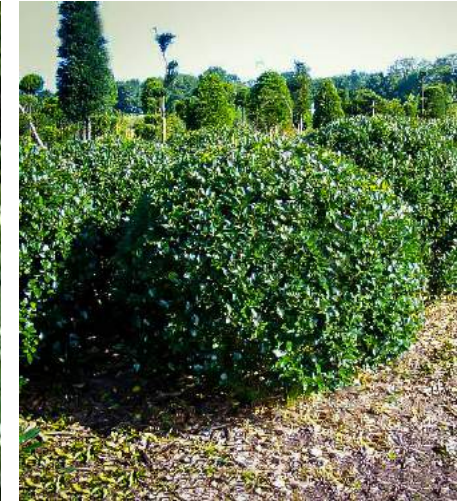

Fagus sylvatica

SHRUBS AND CLIPPED
SHAPES cont:

- Hedera arborescens
- Hydrangea quercifolia
- Ilex aquifolium
- Ilex crenata
- Myrtus communis
- Phyllirea latifolia

Hedera arborescens

Hydrangea quercifolia

Ilex aquifolium

Ilex crenata

Myrtus communis

Phyllirea latifolia

SHRUBS AND CLIPPED
SHAPES cont:

- Pinus sylvestris 'Watereri'
- Pittosporum tobira 'Nanum'
- Rosa 'Iceberg'
- Ruscus hypoglossum
- Sarcococca hookeriana
- Spiraea arguta
- Taxus baccata
- Vaccinium corymbosum